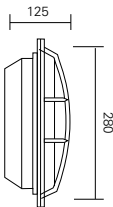

oris

oris 1

oris 2

oris 3

oris 4

oris

dimension (mm)

ADVANTAGES

CHARACTERISTICS

- Optical assembly : IP 54
- Ballast Compartment : IP 54
- Electrical Insulation : Class 1
- Voltage : 220V~240V 50/60 Hz
- Wattage : 13W~18W
- Lamp Type : 1 x PLC / 2 x PLC
- Dimensions (mm) : 349(L) x 125(H)
- Lamp Holder : G24d1 (VDE)
G24d2 (VDE)